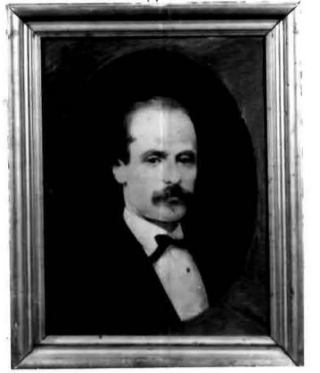

OGGETTO: **Dipinto: Ritratto di Carlo Verardi**

EPOCA: **Secc. XIX-XX**

AUTORE: **IGNOTO PITTORE**

MATERIA: **Olio su tela**

MISURE: **58,5x43,5**

ACQUISIZIONE:

STATO DI CONSERVAZIONE: **Mediocre (un foro e un piccolo taglio)**

CONDIZIONE GIURIDICA: **Pertinente al Civico Museo Bibl. Musicale**

NOTIFICHE:

ALIENAZIONI:

ESPORTAZIONI:

FOTOGRAFIE: **A.P.S.B.A.S. BO n. 81116**

RADIOGRAFIE:

DESCRIZIONE

E' inserito in un ovale dipinto sulla tela rettangolare; ha una giacca scura, camicia bianca e piccolo papillon nero. Capelli e baffi scuri, un accenno di pizzetto.

ISCRIZIONI

**Sul telaio etichetta con: VERARDI CARLO.
Davanti, in basso, sulla tela è la sigla: F R.**

NOTIZIE STORICO CRITICHE

Mediocre ritratto databile tra la fine dell'Ottocento e l'inizio del Novecento.