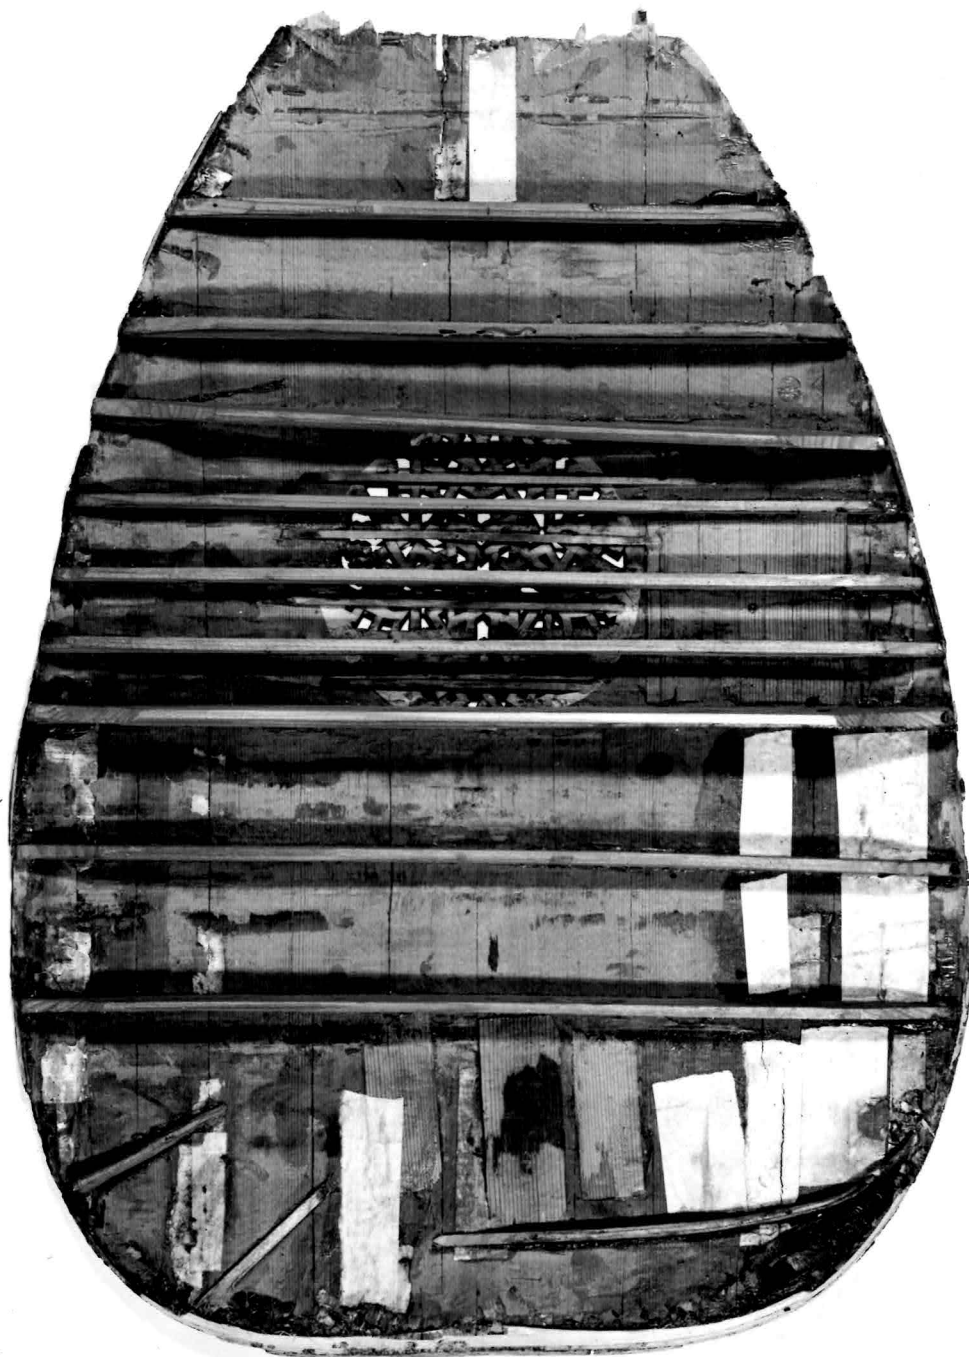

## ARCHIVIO FOTOGRAFICO

AUTORE HANS FREI

SOGGETTO TIORBA

TECNICA LEGNI VARI

MISURE Cm. 115x32,5 INV. 1755

COLLOCAZIONE \_\_\_\_\_

NEG. N. AC. 43 FOTO N. \_\_\_\_\_

DATA RIPRESA \_\_\_\_\_

## ARCHIVIO FOTOGRAFICO

AUTORE \_\_\_\_\_

SOGGETTO CLAVICEMBALO \_\_\_\_\_

TECNICA LEGNI VARI \_\_\_\_\_

MISURE Cm. 178,5x79 \_\_\_\_\_ INV. 1841 \_\_\_\_\_

COLLOCAZIONE \_\_\_\_\_

NEG. N. AC. 95 \_\_\_\_\_ FOTO N. \_\_\_\_\_