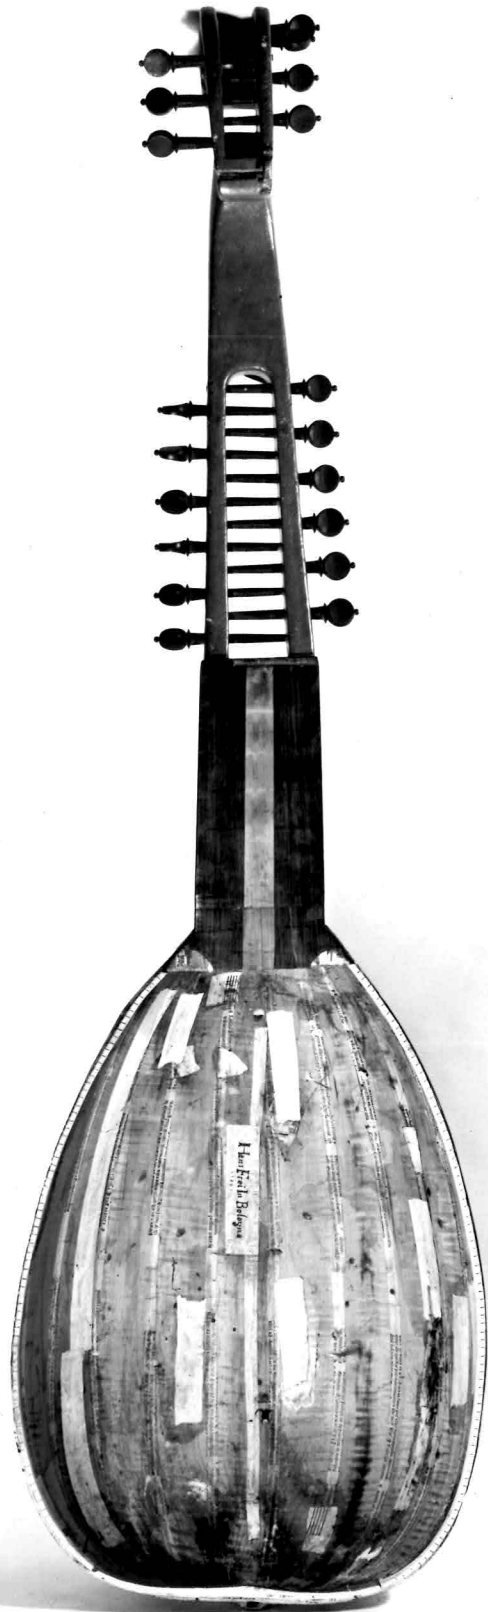

## ARCHIVIO FOTOGRAFICO

AUTORE HANS FREI

SOGGETTO TIORBA

TECNICA LEGNI VARI

MISURE Cm. 115x32,5 INV. 1755

COLLOCAZIONE \_\_\_\_\_

NEG. N. AC. 43 FOTO N. \_\_\_\_\_

DATA RIPRESA \_\_\_\_\_

DOCUMENTAZIONE DI RESTAURO.

DURANTE IL RESTAURO

Negg.vi a copie AC. 43/1; 43/2; 43/3.

NELLA SEZIONE ARCHIVIO NEG. STRUM. MUS.

## ARCHIVIO FOTOGRAFICO

AUTORE \_\_\_\_\_

SOGGETTO CLAVICEMBALO \_\_\_\_\_

TECNICA LEGNI VARI \_\_\_\_\_

MISURE Cm. 178,5x79 \_\_\_\_\_ INV. 1841 \_\_\_\_\_

COLLOCAZIONE \_\_\_\_\_

NEG. N. AC. 95 \_\_\_\_\_ FOTO N. \_\_\_\_\_